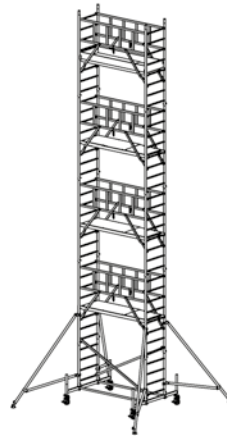

Munkamagasság: 2,90 m
Állómagasság: 0,90 m
Álványmagasság: 2,35 m

Munkamagasság: 4,30 m
Állómagasság: 2,30 m
Álványmagasság: 3,45 m

Munkamagasság: 5,30 m
Állómagasság: 3,30 m
Álványmagasság: 4,45 m

Munkamagasság: 6,30 m
Állómagasság: 4,30 m
Álványmagasság: 5,45 m

Munkamagasság: 7,30 m
Állómagasság: 5,30 m
Álványmagasság: 6,45 m

Munkamagasság: 8,30 m
Állómagasság: 6,30 m
Álványmagasság: 7,45 m

Munkamagasság: 9,30 m
Állómagasság: 7,30 m
Álványmagasság: 8,45 m

Munkamagasság: 10,30 m
Állómagasság: 8,30 m
Álványmagasság: 9,45 m

Munkamagasság: 11,30 m
Állómagasság: 9,30 m
Álványmagasság: 10,45 m

Munkamagasság: 12,30 m
Állómagasság: 10,30 m
Álványmagasság: 11,45 m

Álványmező hossza: 2,00 m – Álványmező szélessége: 0,70 m

	A max.kb.	m	2,90	4,30	5,30	6,30	7,30	8,30	9,30	10,30	11,30	12,30
B kb.	m	0,90	2,30	3,30	4,30	5,30	6,30	7,30	8,30	9,30	10,30	10,30
C kb.	m	2,35	3,45	4,45	5,45	6,45	7,45	8,45	9,45	10,45	11,45	11,45
Alapterület	m	1,62 x 2,00	1,62 x 2,00	1,62 x 2,00	1,62 x 2,00	2,85 x 3,65	2,85 x 3,65	3,55 x 3,65	3,55 x 3,65	3,55 x 3,65	3,55 x 3,65	3,55 x 3,65
Súly	kg	45,0	89,0	115,0	123,0	159,0	177,0	203,0	211,0	237,0	245,0	245,0
Cikkszám			940100	940117	940124	940131	940148	940155	940162	940179	940186	940193