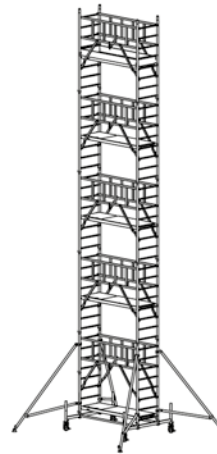

Munkamagasság: 2,90 m
Állómagasság: 0,90 m
Álványmagasság: 2,35 m

Munkamagasság: 4,30 m
Állómagasság: 2,30 m
Álványmagasság: 3,45 m

Munkamagasság: 5,30 m
Állómagasság: 3,30 m
Álványmagasság: 4,45 m

Munkamagasság: 6,30 m
Állómagasság: 4,30 m
Álványmagasság: 5,45 m

Munkamagasság: 7,30 m
Állómagasság: 5,30 m
Álványmagasság: 6,45 m

Munkamagasság: 8,30 m
Állómagasság: 6,30 m
Álványmagasság: 7,45 m

Munkamagasság: 9,30 m
Állómagasság: 7,30 m
Álványmagasság: 8,45 m

Munkamagasság: 10,30 m
Állómagasság: 8,30 m
Álványmagasság: 9,45 m

Munkamagasság: 11,30 m
Állómagasság: 9,30 m
Álványmagasság: 10,45 m

Munkamagasság: 12,30 m
Állómagasság: 10,30 m
Álványmagasság: 11,45 m

Álványmező hossza: 2,00 m – Álványmező szélessége: 0,70 m

	A max.kb.	m	2,90	4,30	5,30	6,30	7,30	8,30	9,30	10,30	11,30	12,30
B kb.	m	0,90	2,30	3,30	4,30	5,30	6,30	7,30	8,30	9,30	10,30	10,30
C kb.	m	2,35	3,45	4,45	5,45	6,45	7,45	8,45	9,45	10,45	11,45	11,45
Alapterület	m	1,62 x 2,00	1,62 x 2,00	1,62 x 2,00	1,62 x 2,00	2,85 x 3,65	2,85 x 3,65	3,55 x 3,65	3,55 x 3,65	3,55 x 3,65	3,55 x 3,65	3,55 x 3,65
Súly	kg	45,0	89,0	115,0	123,0	159,0	177,0	203,0	211,0	237,0	245,0	245,0
Cikkszám			940100	940117	940124	940131	940148	940155	940162	940179	940186	940193